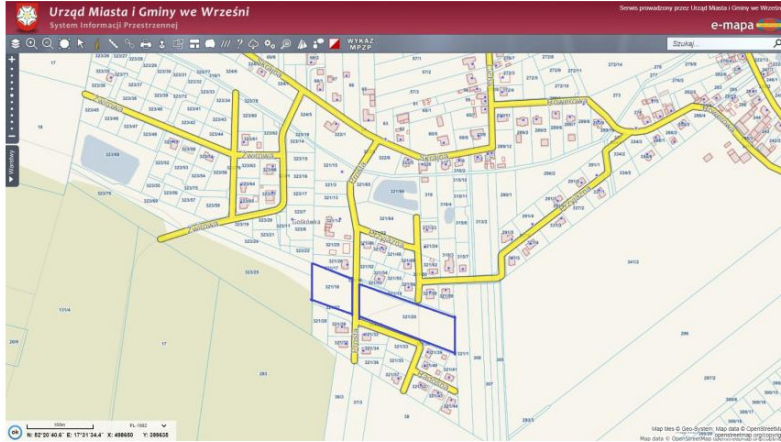

DZIAŁKA NA SPRZEDAŻ

Cena:
50 000 PLNPowierzchnia:
11 340 m²Przeznaczenie:
rolna

Rola w okolicy Wrześni na sprzedaż!

Numer oferty	4153
Typ transakcji	Sprzedaż
Cena	50 000 PLN
Powierzchnia	11 340 m ²
Cena za m ²	4 PLN / m ²
Przeznaczenie	rolna

Opis oferty

Polecam na sprzedaż nieruchomość rolną położoną w miejscowości Psary Polskie.

Nieruchomość składa się z dwóch działek o łącznej powierzchni 1,134 Ha.

- działki o numerach geodezyjnych 321/18 (0,3338 Ha) i 321/20 (0,8002 Ha)

- teren objęty miejscowym planem zagospodarowania przestrzennego (Uchwała Nr XIV/191/2008 Rady Miejskiej we Wrześni z dnia 15 maja 2008r)

- przeznaczenie działki Rola- bez prawa zabudowy.

Kontakt :

Piotr Szych